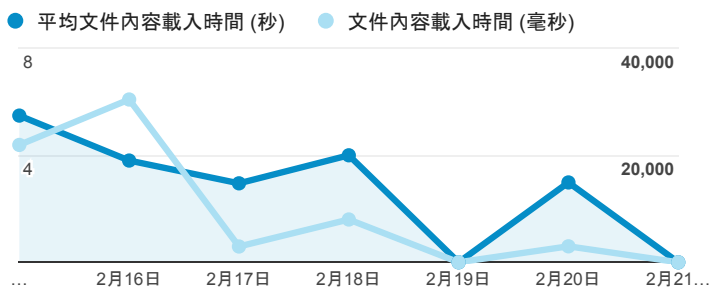

報表01_訪客

2016年2月15日 - 2016年2月21日

所有使用者
100.00% 個工作階段

平均造訪停留時間和單次造訪頁數

造訪地圖

造訪和不重複訪客

造訪 (依瀏覽器分組)

造訪和新造訪