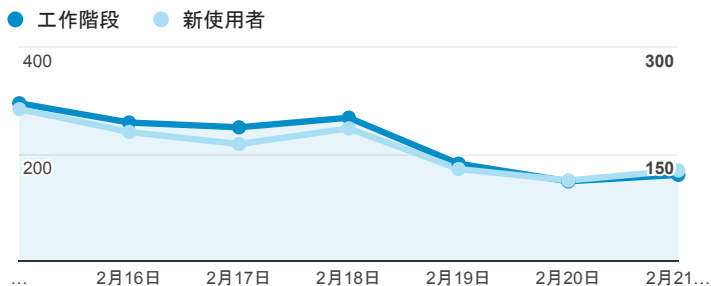

報表01_訪客

2016年2月15日 - 2016年2月21日

所有使用者
100.00% 個工作階段

平均造訪停留時間和單次造訪頁數

造訪地圖

造訪和不重複訪客

造訪 (依瀏覽器分組)

造訪和新造訪

造訪和新造訪率 (依 行動裝置資訊 分組)

造訪 (依 裝置類別 分組)

造訪 (依語言分組)

語言	工作階段
zh-tw	1,272
en-us	195
zh-cn	65
en-gb	11
ja-jp	6
es-es	5
zh-hk	3
ja	2
ar	1
de-de	1