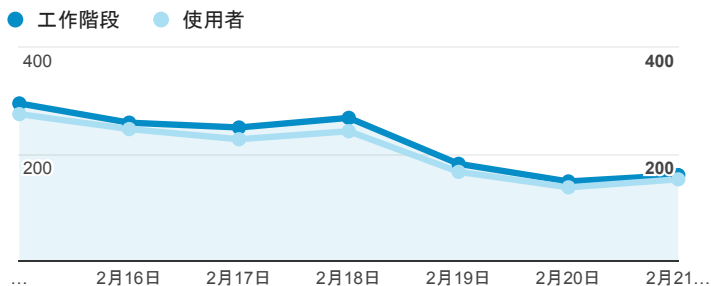

報表01_訪客

2016年2月15日 - 2016年2月21日

所有使用者
100.00% 個工作階段

平均造訪停留時間和單次造訪頁數

造訪地圖

造訪和不重複訪客

造訪 (依瀏覽器分組)

造訪和新造訪

造訪和新造訪率 (依 行動裝置資訊 分組)

造訪 (依 裝置類別 分組)

造訪 (依語言分組)

語言	工作階段
zh-tw	1,272
en-us	195
zh-cn	65
en-gb	11
ja-jp	6
es-es	5
zh-hk	3
ja	2
ar	1
de-de	1