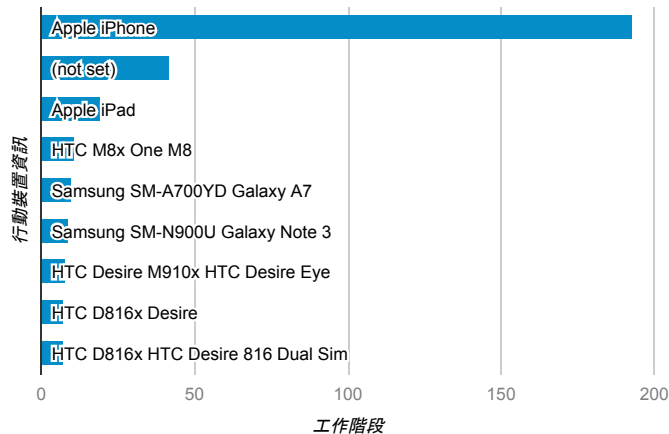

造訪和新造訪率 (依 行動裝置資訊 分組)