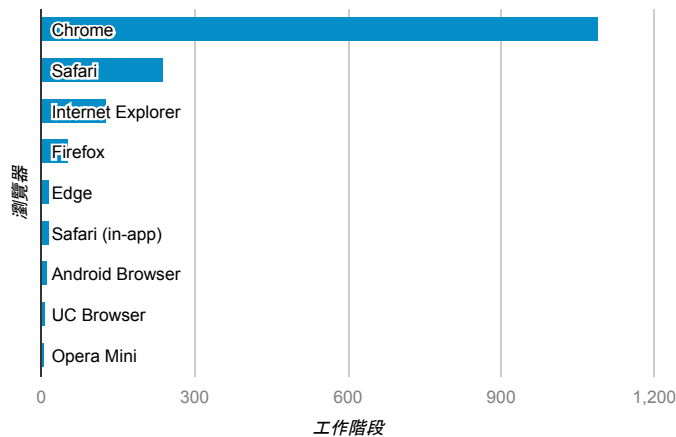

報表01_訪客

2016年2月15日 - 2016年2月21日

所有使用者
100.00% 個工作階段

平均造訪停留時間和單次造訪頁數

造訪地圖

造訪和不重複訪客

造訪 (依瀏覽器分組)

造訪和新造訪