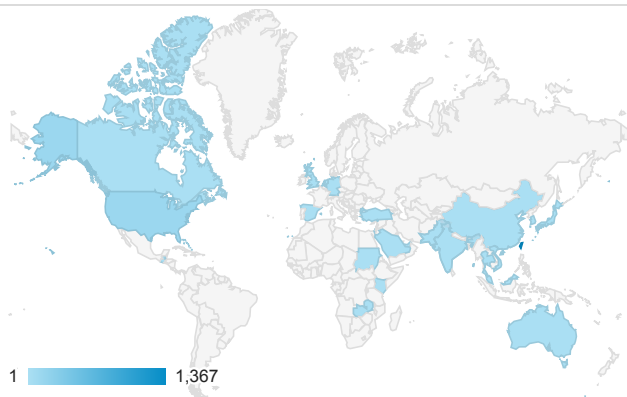

報表01_訪客

2016年2月15日 - 2016年2月21日

所有使用者
100.00% 個工作階段

平均造訪停留時間和單次造訪頁數

造訪地圖

造訪和不重複訪客

造訪 (依瀏覽器分組)

造訪和新造訪