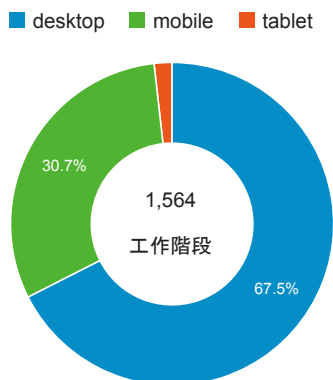

報表01_訪客

2016年2月15日 - 2016年2月21日

所有使用者
100.00% 個工作階段

平均造訪停留時間和單次造訪頁數

造訪地圖

造訪和不重複訪客

造訪 (依瀏覽器分組)

造訪和新造訪

造訪和新造訪率 (依 行動裝置資訊 分組)

造訪 (依 裝置類別 分組)

造訪 (依語言分組)

語言	工作階段
zh-tw	1,272
en-us	195
zh-cn	65
en-gb	11
ja-jp	6
es-es	5
zh-hk	3
ja	2
ar	1
de-de	1